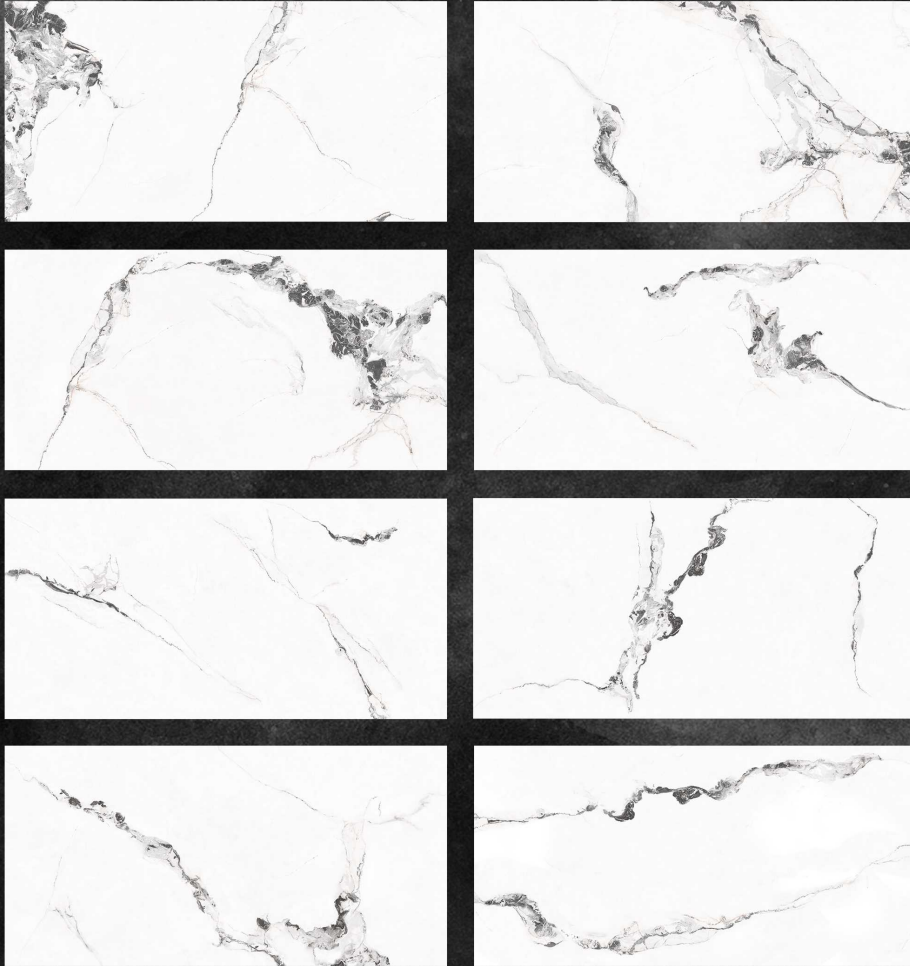

KAZBEK کازبک

NANO POLISHED
4 FACES

AMAZON BEIGE
60*120

KAZBEK / کازبک

NANO POLISHED
8 FACES

BUBLE STONE

60*120

KAZBEK کازبک