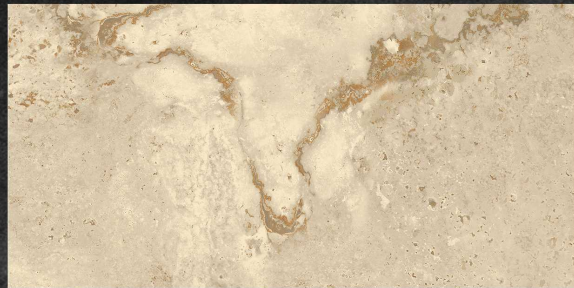

KAZBEK | کازبک

NANO POLISHED
6 FACES

ROCK BLACK
60*120

KAZBEK | کازبک

NANO POLISHED
6 FACES

TERA ONYX

60*120

KAZBEK کازبک