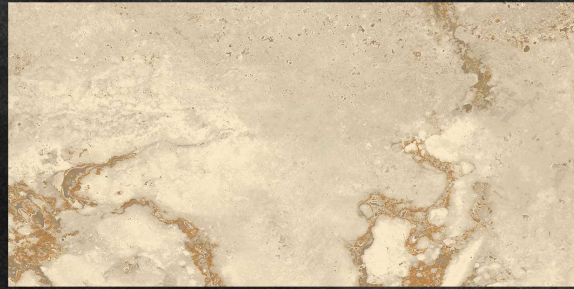

KAZBEK | کازبک

NANO POLISHED
6 FACES

ROCK BLACK
60*120

KAZBEK | کازبک

NANO POLISHED
6 FACES

TERA ONYX

60*120

KAZBEK کازبک