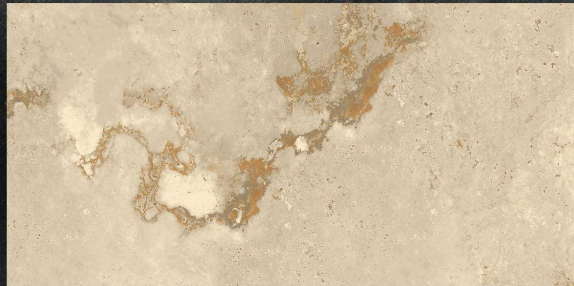

KAZBEK | کازبک

NANO POLISHED
6 FACES

ROCK BLACK
60*120

KAZBEK | کازبک

NANO POLISHED
6 FACES

TERA ONYX

60*120

KAZBEK کازبک